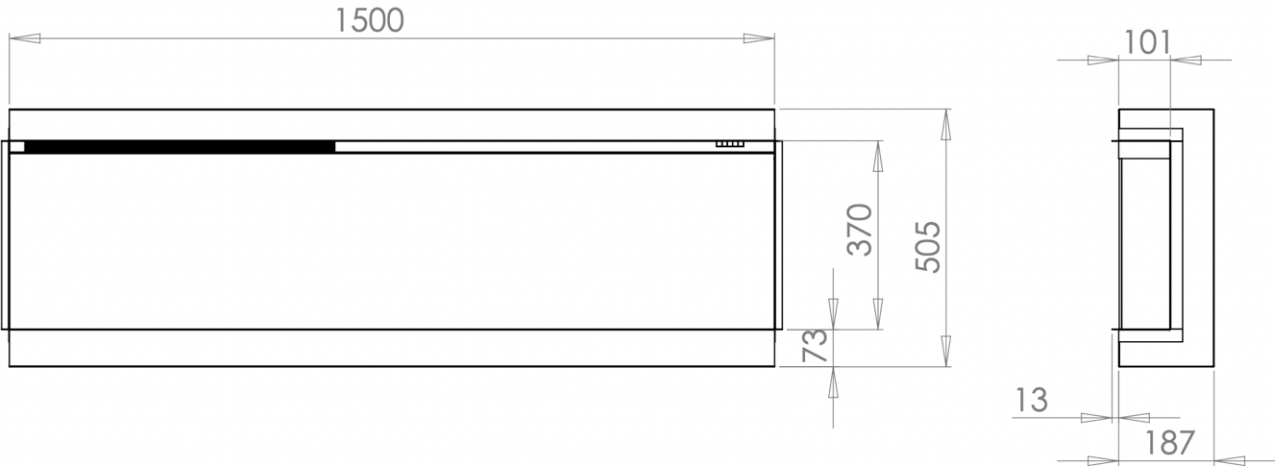

Charlton & Jenrick^{LTD}

Best of British fires, fireplaces & stoves

New Slim 1500

- New Slim 1500 הינו המילה האחרונה בעולם הקמינים החשמליים. קמין חשמלי מבית חברת Charlton&Jenrick האנגלית. לקמין מספר רב של אפשרויות תאורה ותצוגה, הודות לשליטה על צבעי הלהבה, עוצמת הלהבה ומהירות הלהבה. בנוסף, שליטה על צבעי הגחלים ועוצמתם.
- לקמין יש שלושה צבעי הלהבה, ולכל צבע חמש דרגות עוצמה ומהירות בעירה, זאת בנוסף ל-10 צבעים של משטח הגחלים, אשר גם להם חמש דרגות עוצמה.
- לקמין יש אופציה ייחודית לשמירת "פריסט" תאורה, כך שתוכלו לשמור בזיכרון את שילובי התאורה האהובים עליכם. זאת, בנוסף לפריסטים מוכנים על ידי היצרן.
- הקמין מתאפיין בתצורת הלהבה פנורמית מרהיבה, בעלת תצוגת LED באיכות הגבוהה ביותר, אשר ייחודית לדגם ה-Slim ואינה קיימת באף דגם אחר בעולם!
- לקמין קיימת פונקציית הלהבה הלבנה, אשר נותנת לה מראה מודרני וחדשני, והינה ייחודית לסדרת ה-Slim ולא קיימת באף דגם אחר בעולם! פונקציה זו היא אחת מתוך שלוש אופציות תצוגת הלהבה הקיימות בקמין.
- ניתן להפעיל את הקמין ללא חימום, וכך ליהנות מהתאורה המרהיבה לאורך כל השנה.
- הקמין מגיע כסטנדרט עם שלושה צדדי זכוכית, הניתנים לסגירה בכל צד על ידי לוחות פלדה המסופקים עם הקמין. בנוסף, כל הזכוכיות של הקמין הינן אנטי-רפלקטיביות המונעות השתקפות.
- לקמין ישנה תאורת גחלים אקטיבית ייחודית, אשר מעניקה תחושה של גחלים לוחשות, זאת בזכות התקן מיוחד הנמצא מתחת לגחלים.
- לקמין יש שתי פונקציות להפעלת סאונד של עצים, בשני מצבים – רעש חזק המדמה בעירה חזקה של הקמין ורעש חלש יותר המדמה גחלים לוחשות.
- הקמין מגיע עם שלט רחוק, המאפשר שליטה על כל צבעי הלהבה והגחלים, ועל עוצמתם, בנוסף לשליטה על אופציות הפעלת החימום, ותכנות הפעלת החימום על ידי טיימר עד 7 ימים.
- הקמין מגיע בנוסף, עם חיבור נוח לאפליקציה, המאפשרת לשלוט על כל הפונקציות של הקמין, בנוסף לשלט.
- הקמין מגיע כסטנדרט עם זכוכית שחורה לדימוי גחלים, וגזרי עצים מקרמיקה. כל העצים הינם hand-painted, כך שאין אף עץ זהה למשנהו.
- סדרת ה-Slim מתאפיינת בעומק צר של הקמין, אך יחד עם זאת שומרת על משטח גחלים גדול וחלונות צדדיים. כך ניתן לקבל קמין אשר אינו "תופס" שטח רב אך עדיין לקבל מראה פנורמי יוקרתי.
- הקמין עומד בתקן האירופאי Eco-design לחיסכון אוטומטי ומיטבי בצריכת חשמל.
- צבעי הלהבה: 3 (צהוב / צהוב משולב לבן / לבן)
- דרגות עוצמה הלהבה: 5
- צבעי משטח גחלים: 10
- דרגות עוצמה גחלים: 5
- פריסטים שמורים: 9 (שלושה פריסטים אחרונים נתונים לתכנות הלקוח)
- הספק: 1500W המסוגל לחמם עד 35 מ"ר.
- Designed in Charlton&jenrick, United Kingdom
- Made In China